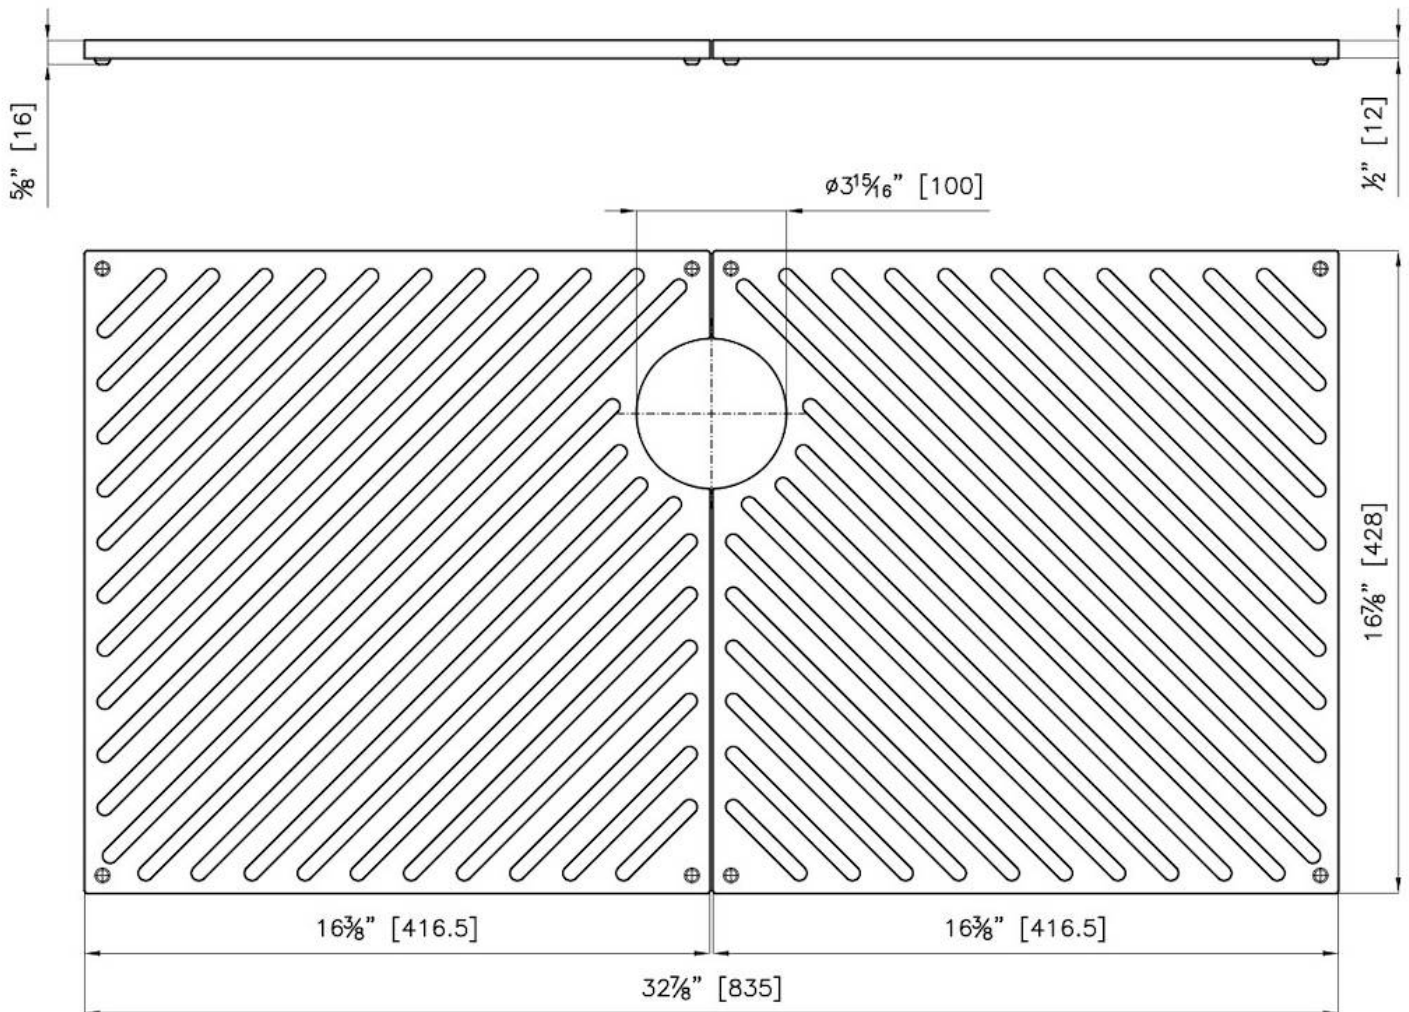

Accesorios y complementos

Código: 8100 613

DETALLES

Material Foster Black Composit

Accesorios fregaderos Rejillas

Dimensiones 41,6x42,8 cm

Dimensiones totales 83,5x42,8 cm

Notas:

DIBUJOS TÉCNICOS

The grids 8100 613 are sold in pairs.
 One unit of 8100 613 is therefore sufficient to fully cover the bottom of the sink.